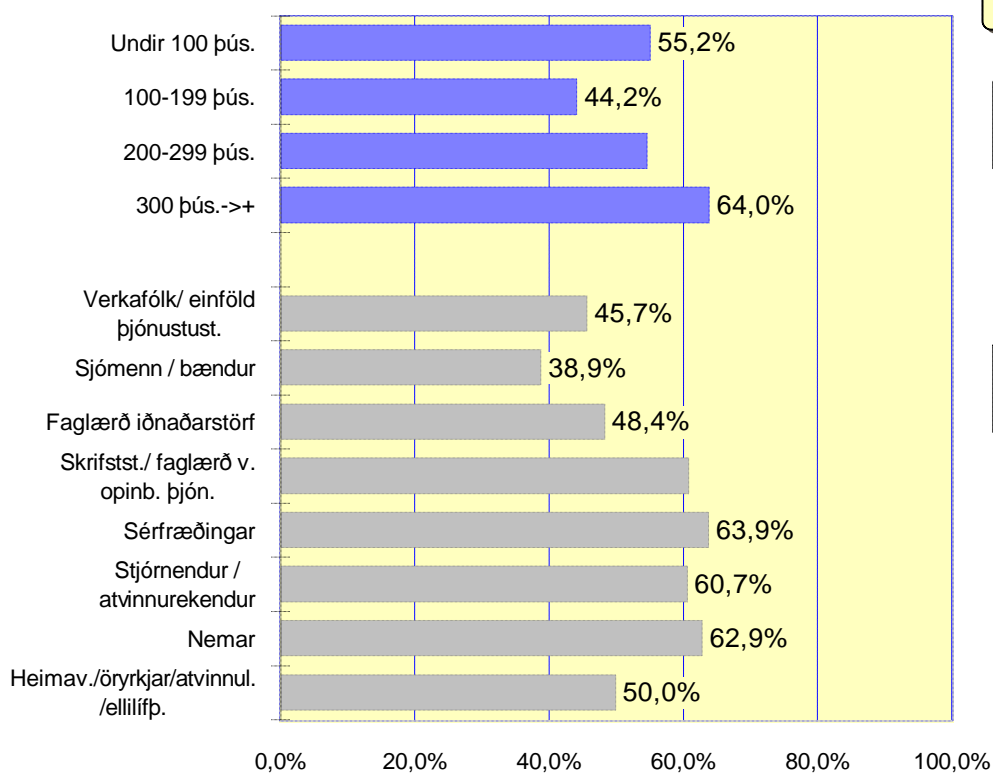

Sp. 1. Er tölva á heimilinu?

Sp. 1. Er tölva á heimilinu?

Já

Greint eftir kyni

Greint eftir aldri

Greint eftir búsetu

Sp. 1. Er tölva á heimilinu?

Já

Greint eftir fjölskyldutekjum

Greint eftir starfi

Sp. 2. Er tölvan með móttaldi (módemmi)?

Sp. 2. Er tölvan með mótaldi (módem)?

Sp. 2. Er tölvan með mótaldi (módem)?

Já

Greint eftir fjölskyldutekjum

Greint eftir starfi

Sp. 4. Hversu mikið notar þú tölvuna í klukkustundum talið?

Sp. 4. Hversu mikið notar þú tölvuna í klukkustundum talið?

Greint eftir fjölskyldutekjum

Greint eftir starfi

Sp. 5. Í hvað notar þú tölvuna mest?