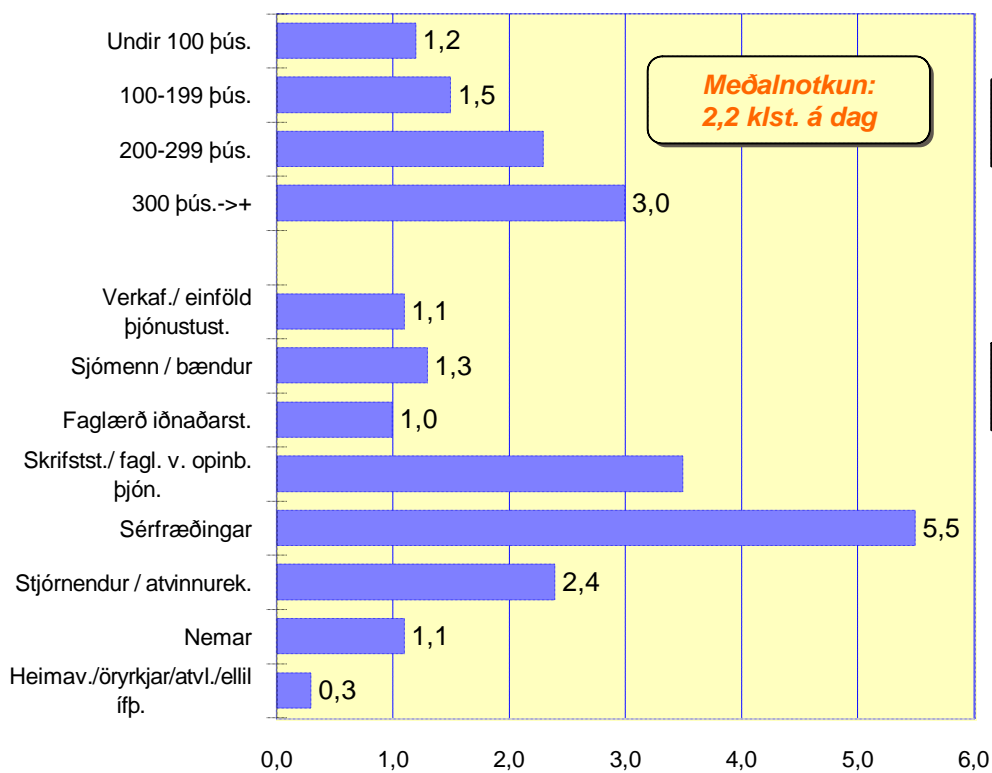

Sp. 4. Hversu mikið notar þú tölvuna í klukkustundum talið?

Greint eftir fjölskyldutekjum

Greint eftir starfi