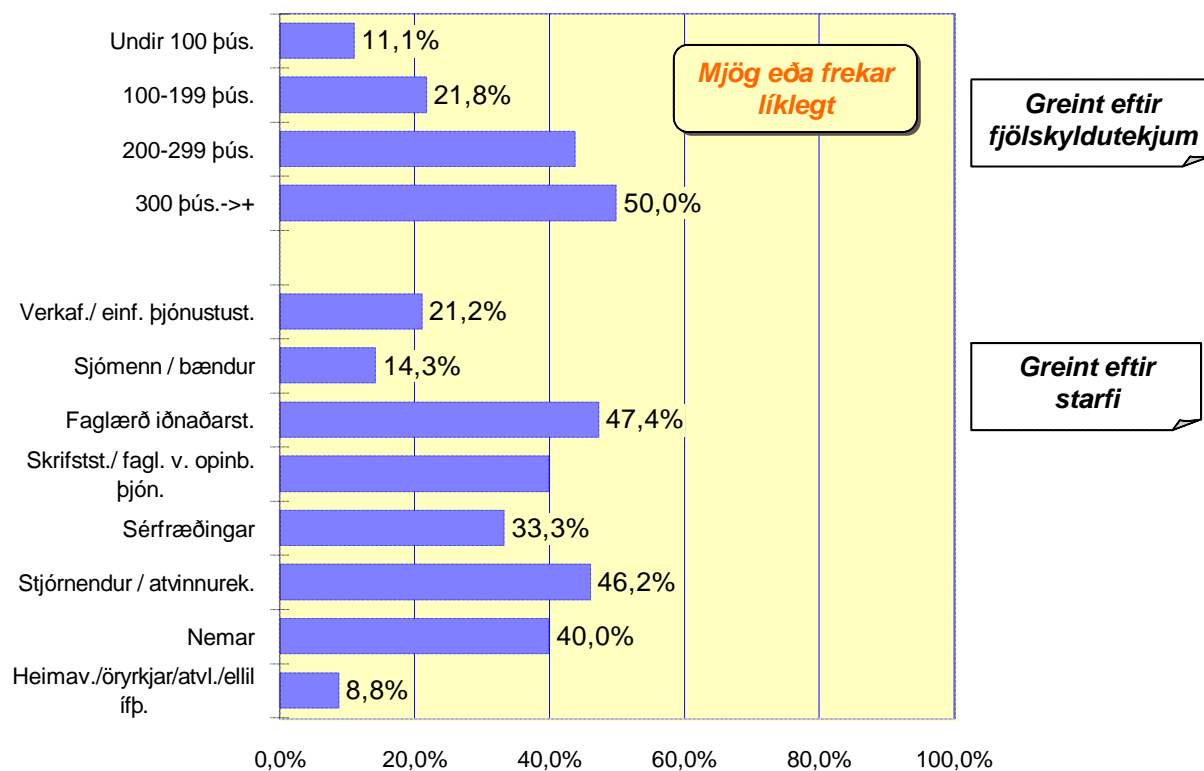

Sp. 6. Hversu líklegt eða ólíklegt telur þú að þú kaupir þér tölvu á heimilið á næstu 12 mánuðum?