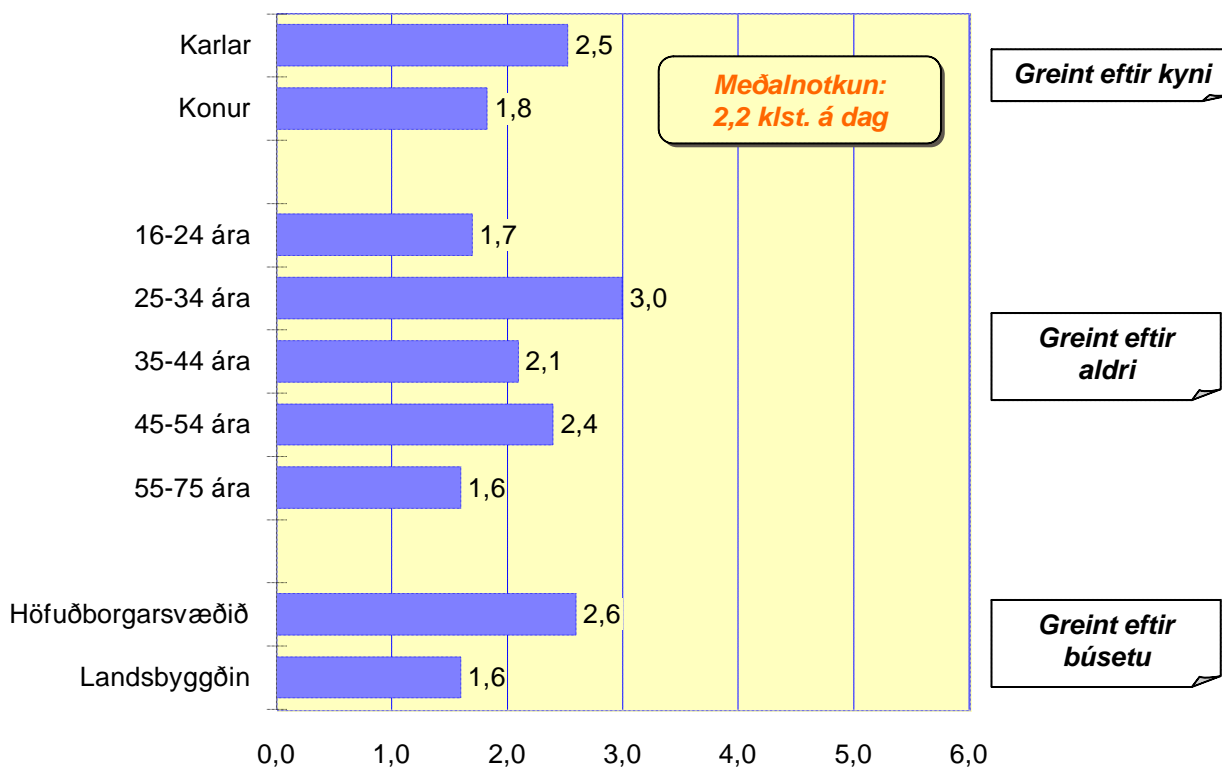

Sp. 4. Hversu mikið notar þú tölvuna í klukkustundum talið?