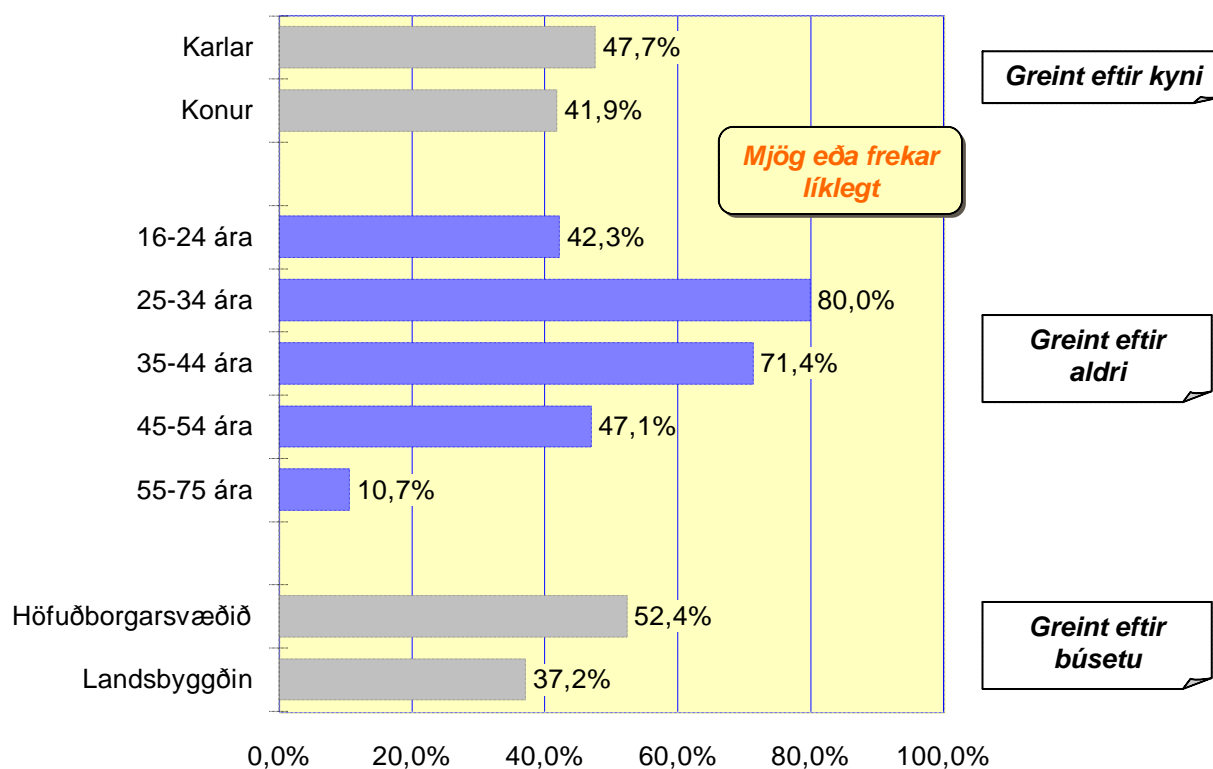

Sp. 7. Hversu líklegt eða ólíklegt telur þú að þú kaupir þér tölvu á heimilið á næstu tveimur árum?