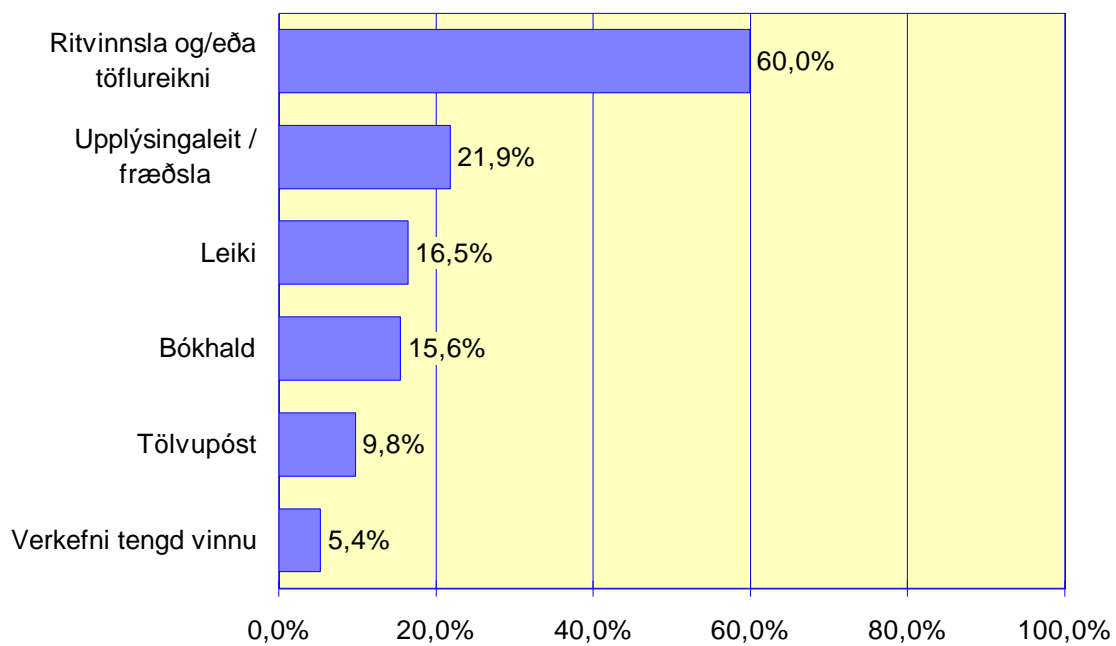

Sp. 4. Hversu mikið notar þú tölvuna í klukkustundum talið?

Sp. 4. Hversu mikið notar þú tölvuna í klukkustundum talið?

Greint eftir fjölskyldutekjum

Greint eftir starfi

Sp. 5. Í hvað notar þú tölvuna mest?