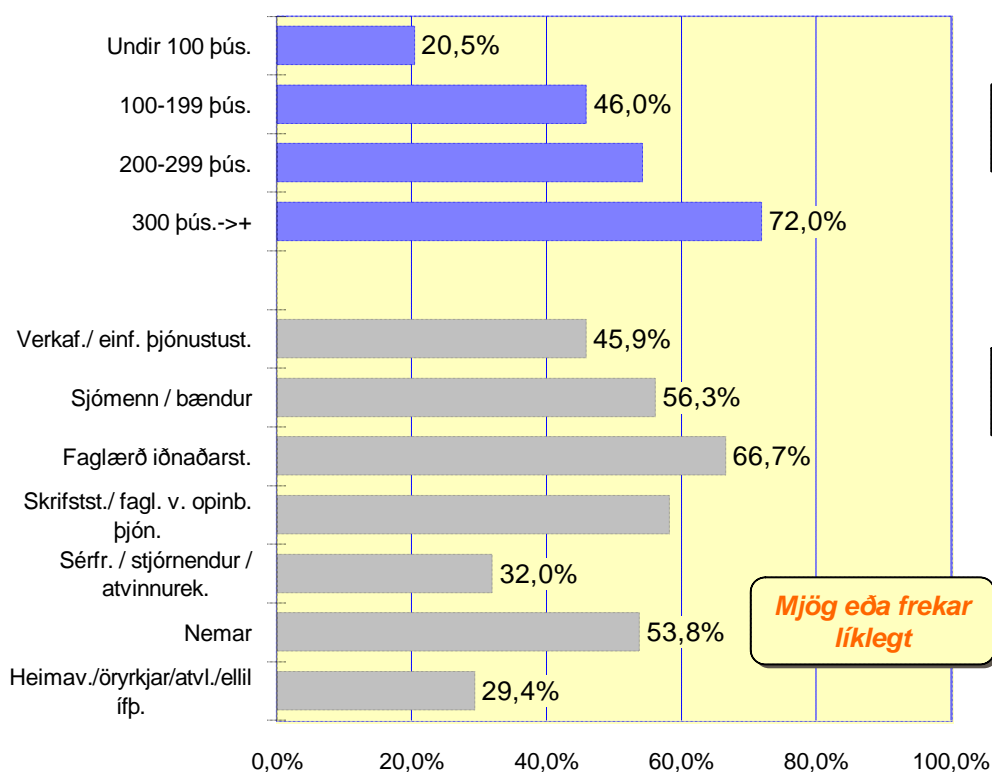

Sp. 6. Hversu líklegt eða ólíklegt telur þú að þú kaupir þér tölvu á heimilið á næstu 12 mánuðum?

Sp. 6. Hversu líklegt eða ólíklegt telur þú að þú kaupir þér tölvu á heimilið á næstu 12 mánuðum?

Sp. 7. Hversu líklegt eða ólíklegt telur þú að þú kaupir þér tölvu á heimilið á næstu tveimur árum?

Sp. 7. Hversu líklegt eða ólíklegt telur þú að þú kaupir þér tölvu á heimilið á næstu tveimur árum?

Greint eftir fjölskyldutekjum

Greint eftir starfi

Mjög eða frekar líklegt

Sp. 9. Hversu mikið notar þú Internetið í klukkustundum talið?