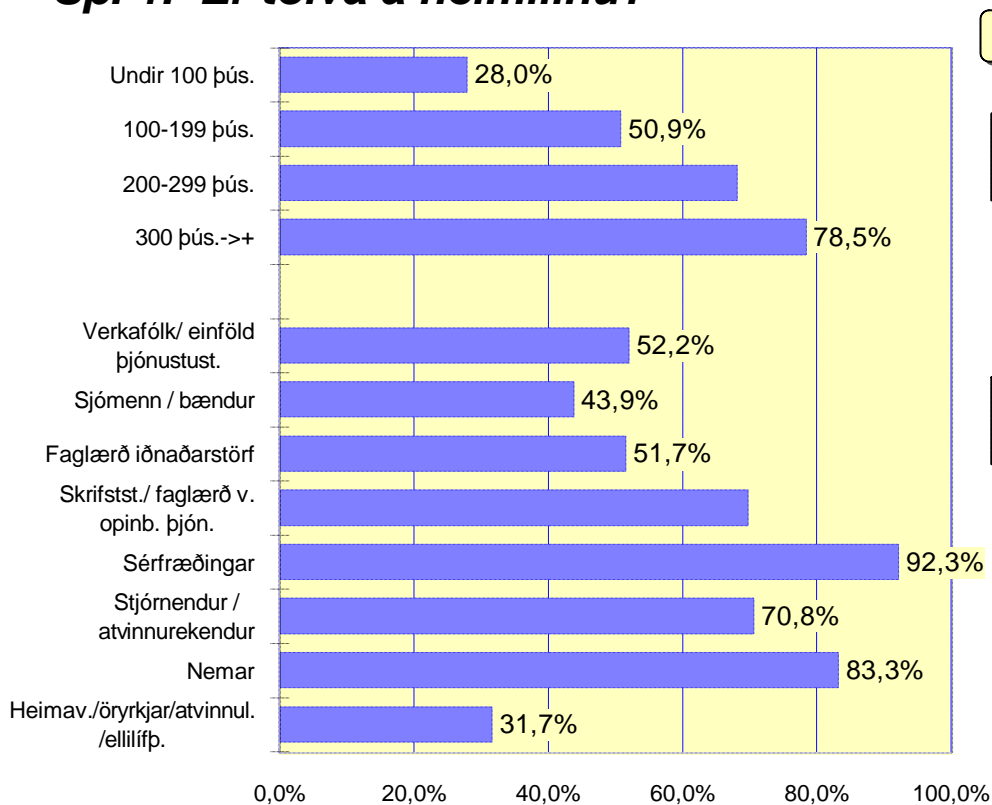

Sp. 1. Er tölva á heimilinu?

Sp. 1. Er tölva á heimilinu?

Já

Greint eftir kyni

Greint eftir aldri

Greint eftir búsetu

Sp. 1. Er tölva á heimilinu?

Já

Greint eftir fjölskyldutekjum

Greint eftir starfi

Sp. 2. Er tölvan með móttaldi (módemmi)?

Sp. 2. Er tölvan með mótaldi (módem)?

Sp. 2. Er tölvan með mótaldi (módem)?

Já

Greint eftir fjölskyldutekjum

Greint eftir starfi