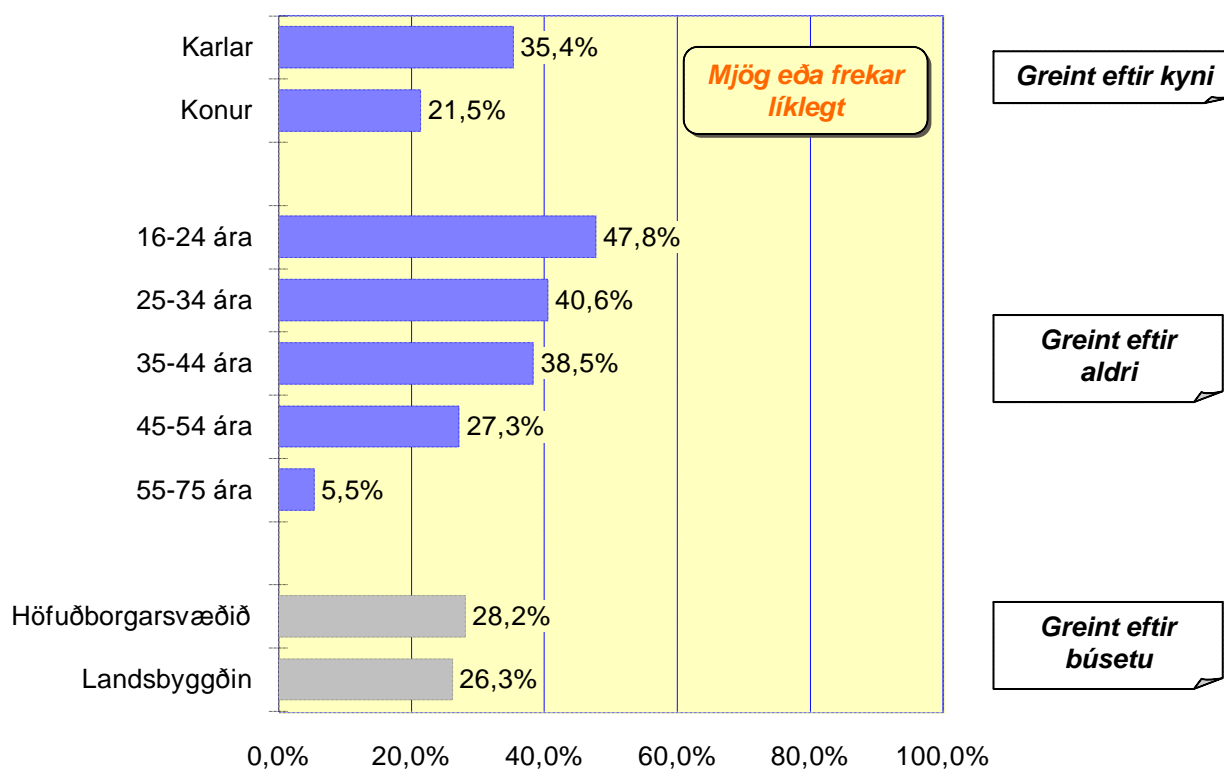

Sp. 6. Hversu líklegt eða ólíklegt telur þú að þú kaupir þér tölvu á heimilið á næstu 12 mánuðum?