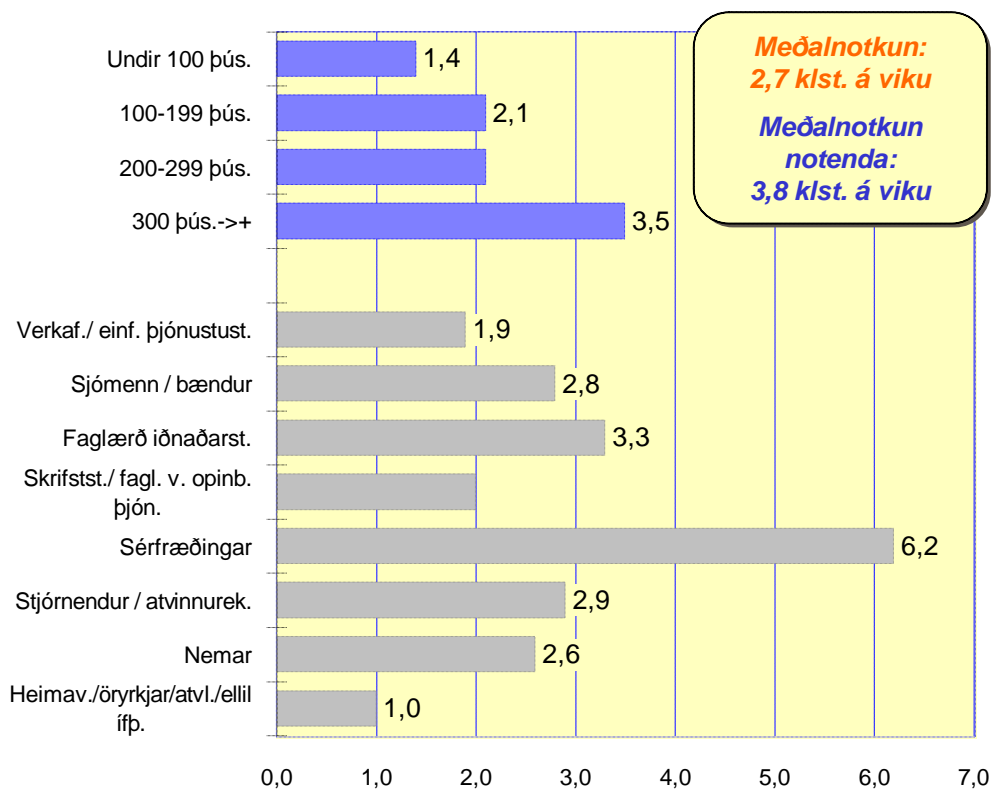

Sp. 7. Hversu líklegt eða ólíklegt telur þú að þú kaupir þér tölvu á heimilið á næstu tveimur árum?

Greint eftir fjölskyldutekjum

Greint eftir starfi

Mjög eða frekar líklegt

Sp. 9. Hversu mikið notar þú Internetið í klukkustundum talið?

Sp. 9. Hversu mikið notar þú Internetið í klukkustundum talið?

Greint eftir fjölskyldutekjum

Greint eftir starfi

Sp. 10. Hversu líklegt eða ólíklegt er að þú fáir þér aðgang að Internetinu heima hjá þér á næstu tveimur árum?